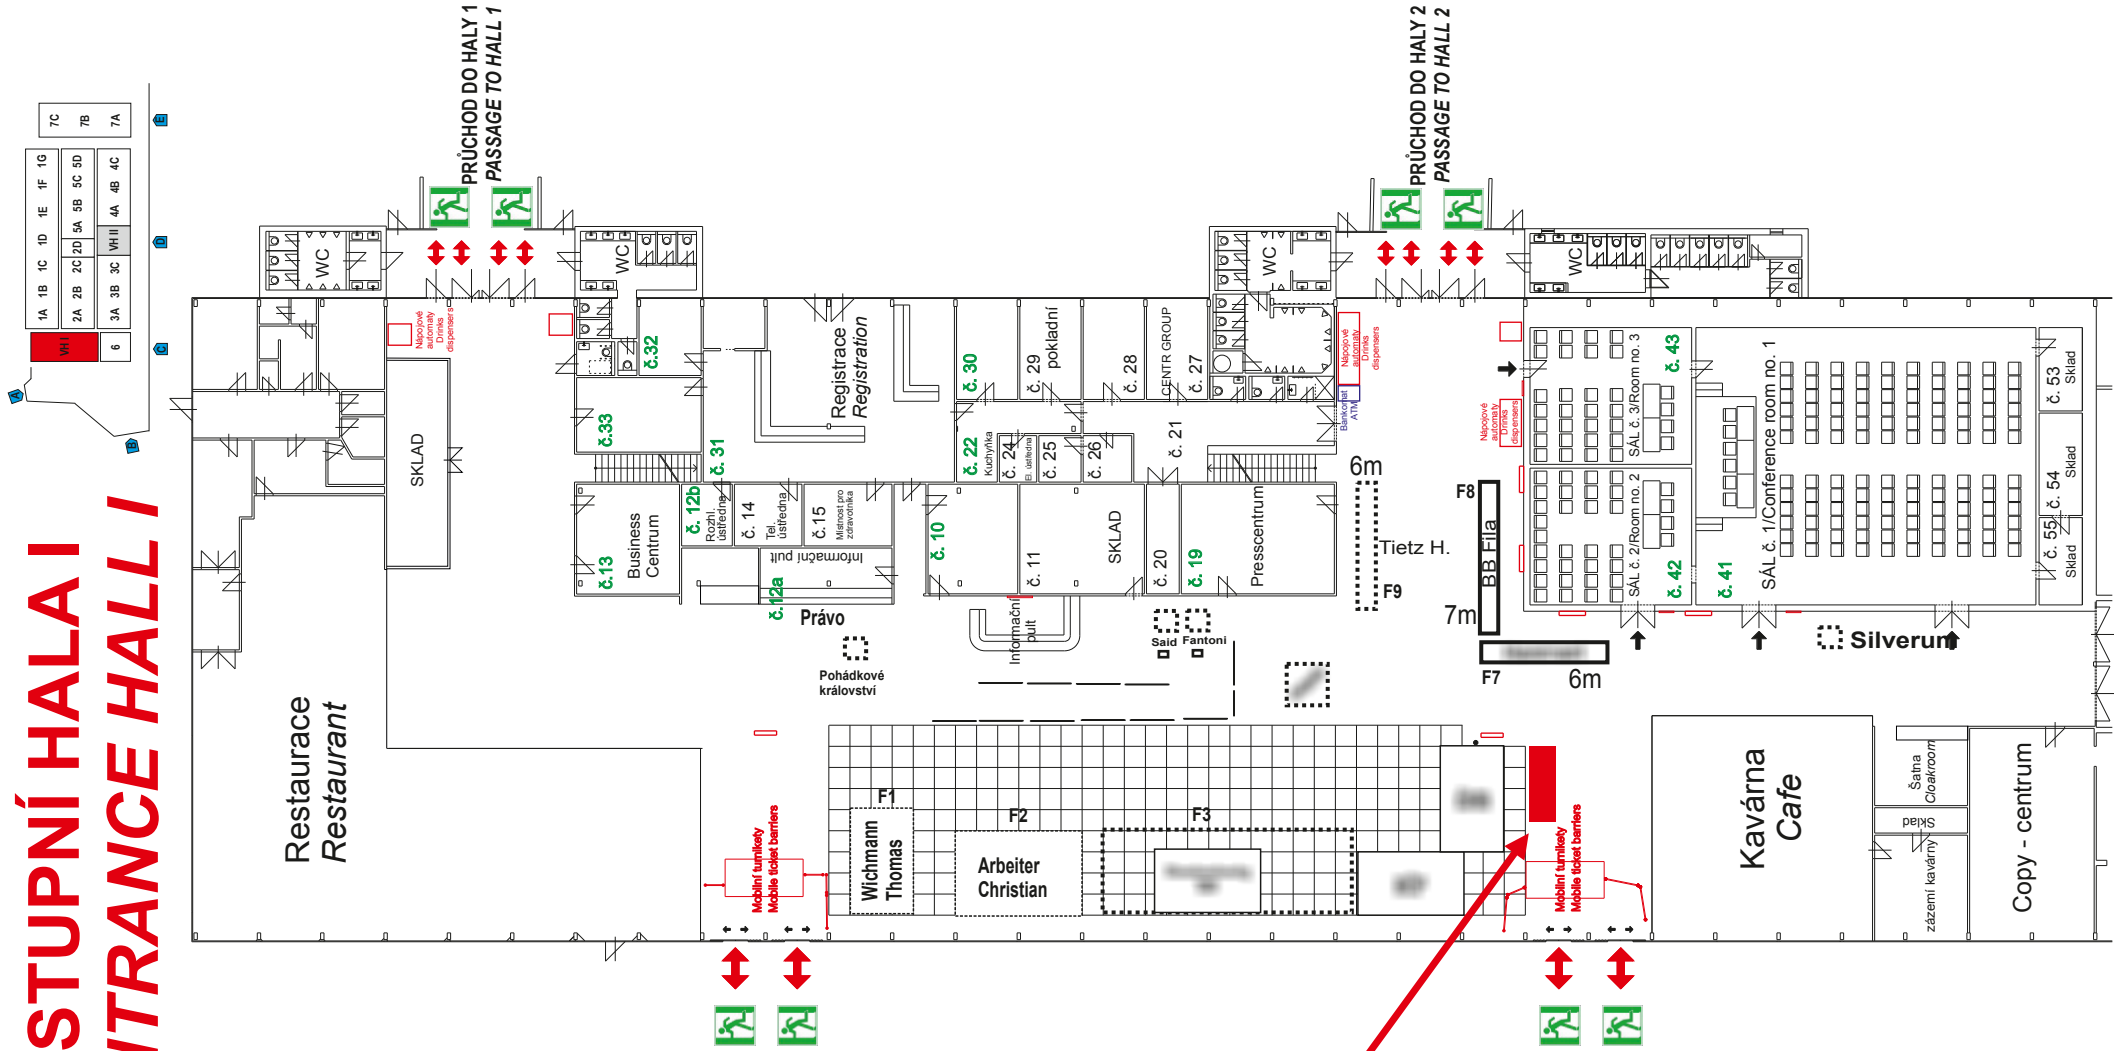

VSTUPNÍ HALA I ENTRANCE HALL I

Euro Souvenir
Česko - Slovensko

Legenda:

- 1 x 1 m (celkový rozměr haly 90 x 30 m)
- digitální panely, obrazovky, CLV
- nouzový východ

Caption:

- 1 x 1 m (total hall dimension 90 x 30 m)
- digital panels, screens, citylights
- emergency exit

PRŮCHOD DO HALY 6
PASSAGE TO HALL 6

PRŮCHOD DO HALY 1
PASSAGE TO HALL 1

PRŮCHOD DO HALY 2
PASSAGE TO HALL 2