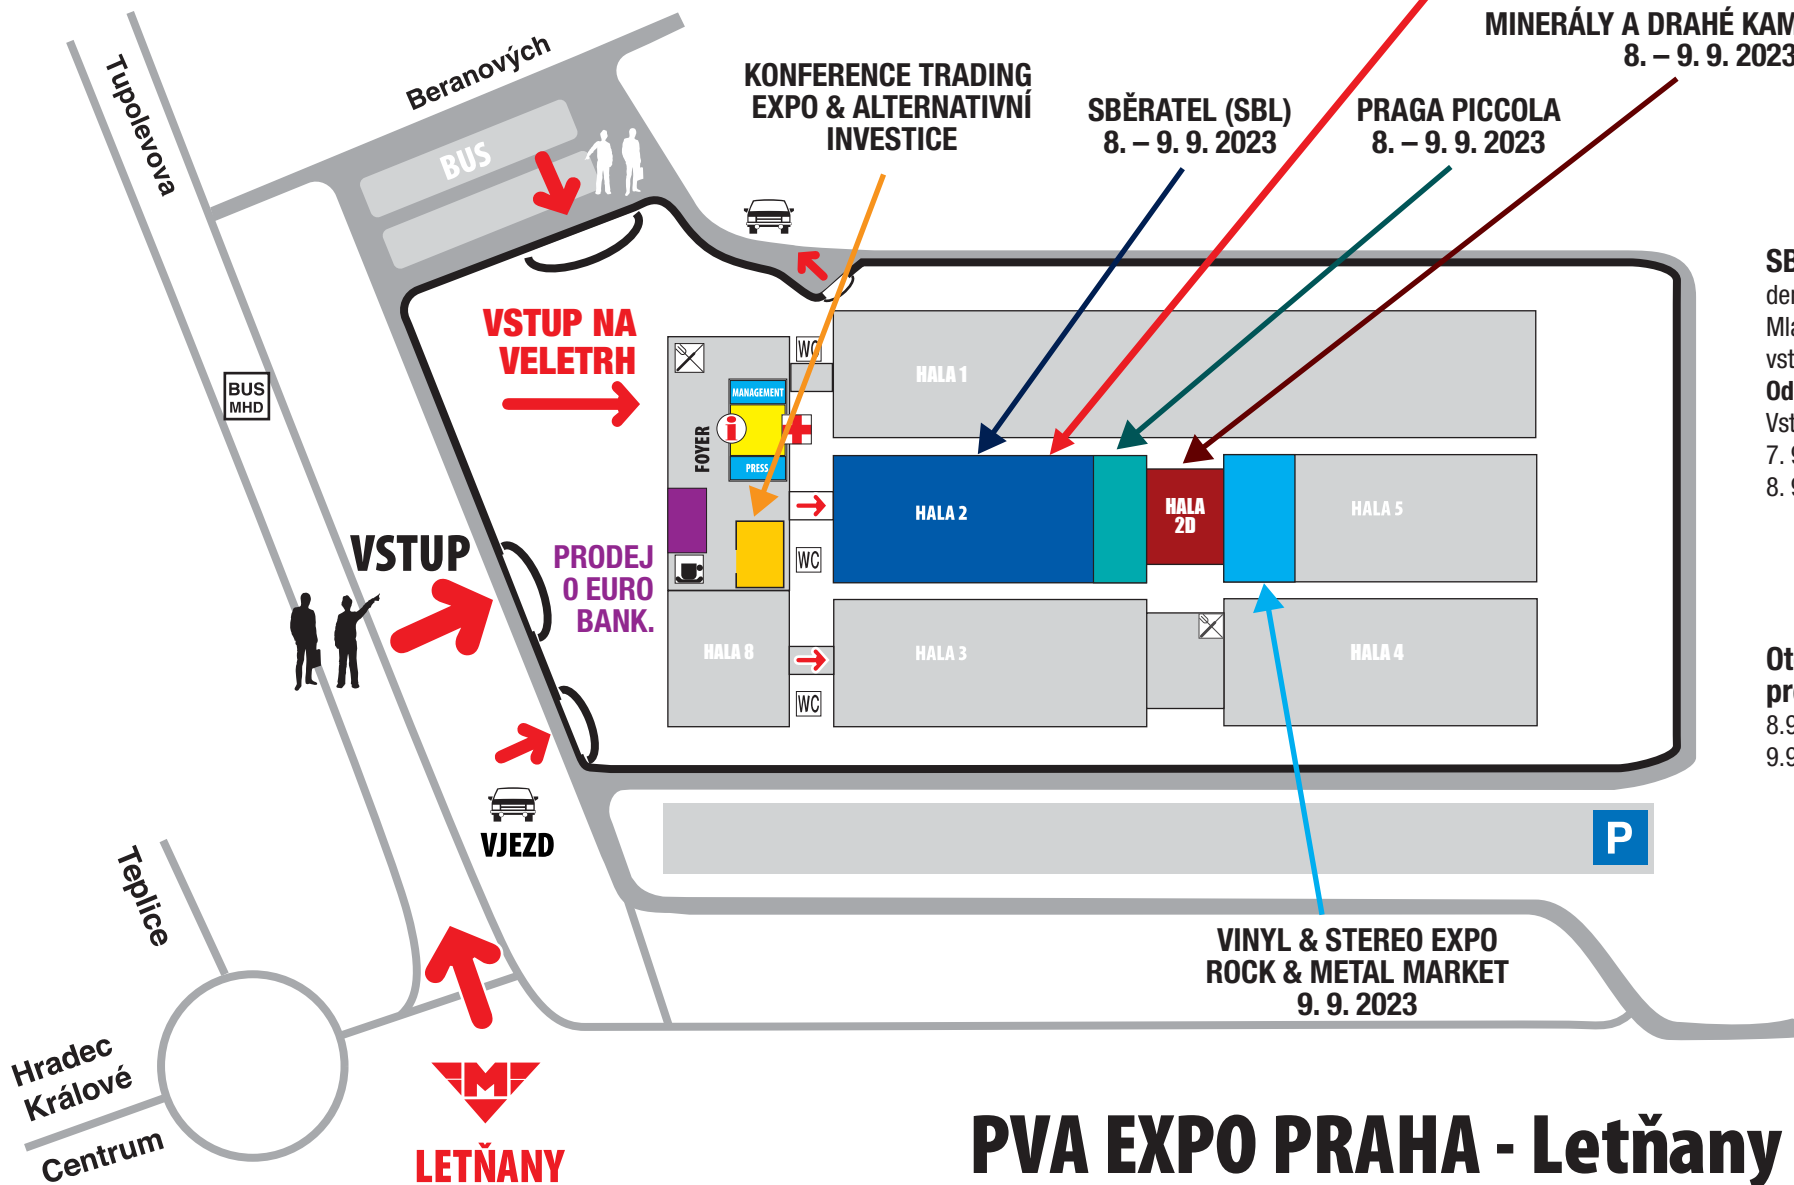

veletrh
**MINERÁLY
A DRAHÉ KAMENY**
SPOLEČNĚ S VELETRHEM SBĚRATEL

Euro Souvenir
Česko - Slovensko

SBL, MAD vstupné:

denní: 150,- Kč
Mládež do 18 let a ženy vstup zdarma.

Odpoledne pro obchodníky

Vstupné: 1000 Kč
7. 9. od 16 do 19 hod.
8. 9. od 9 hod.

Otevírací hodiny pro veřejnost:

8.9. od 10.00 do 18.00 hod.
9.9. od 10.00 do 17.00 hod.

- informace information
- bufet buffet
- restaurace restaurant
- první pomoc first aid
- parkoviště parking

PVA EXPO PRAHA - Letňany